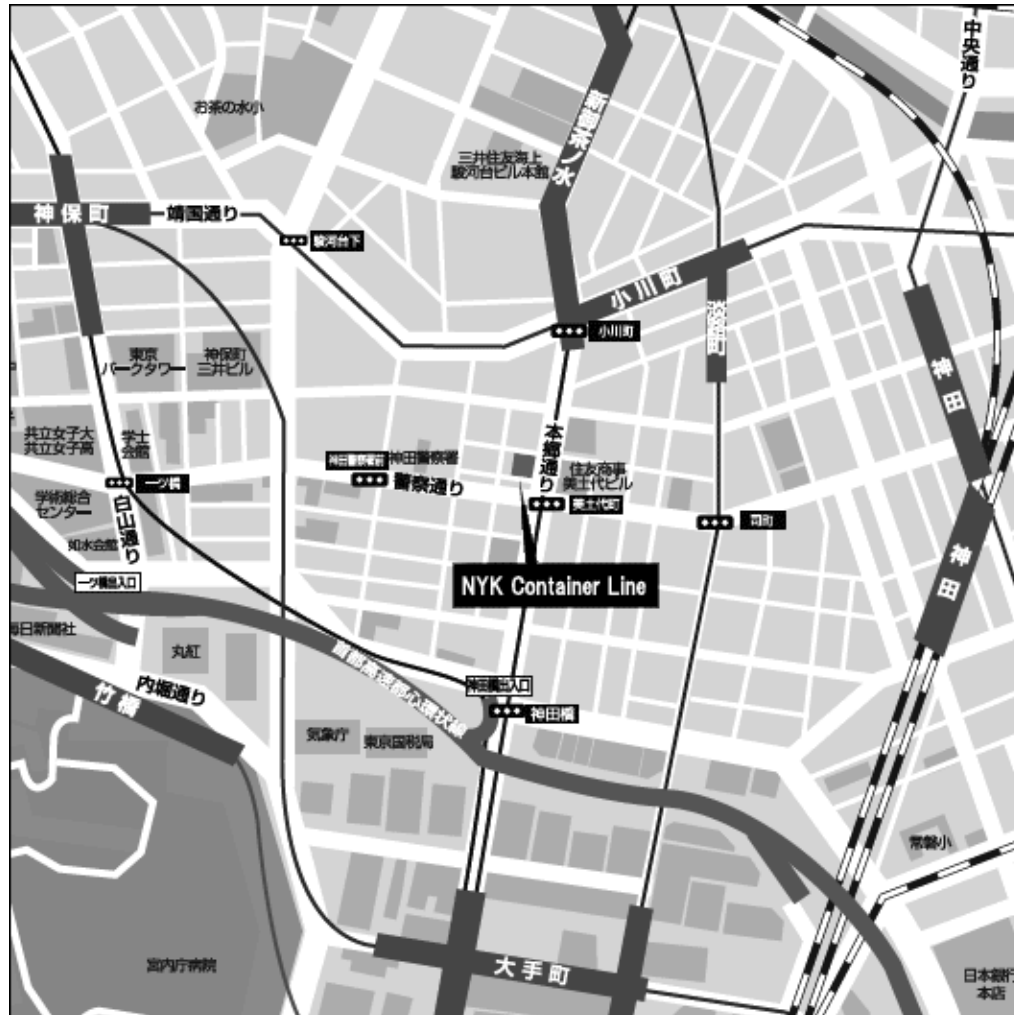

◆ 案内図 ◆

NYK Container Line 株式会社 東京 - 本店

〒105-0014

東京都千代田区神田錦町一丁目 6 番地

住友商事錦町ビル 8 階(営業本部)9 階(総合受付/統轄本部・東京発行センター)

◎最寄り駅からのアクセス時間

- 都営新宿線
「小川町」駅(B7 出口より徒歩 3 分)
- 東京メトロ千代田線
「新御茶ノ水」駅(B7 出口より徒歩 3 分)
- 東京メトロ丸の内線
「淡路町」駅(A2 出口より徒歩 5 分)
- 東京メトロ千代田線・半蔵門線・東西線丸の内線・都営三田線
「大手町」駅より(G2b 出口より徒歩 6 分)
- JR 各線・東京メトロ銀座線
「神田」駅(北口より徒歩 8 分)
- JR 中央線
「御茶ノ水」駅(東口より徒歩 10 分)
- 東京メトロ半蔵門線・都営三田線・都営新宿線
「神保町」駅(A9 出口より徒歩 10 分)